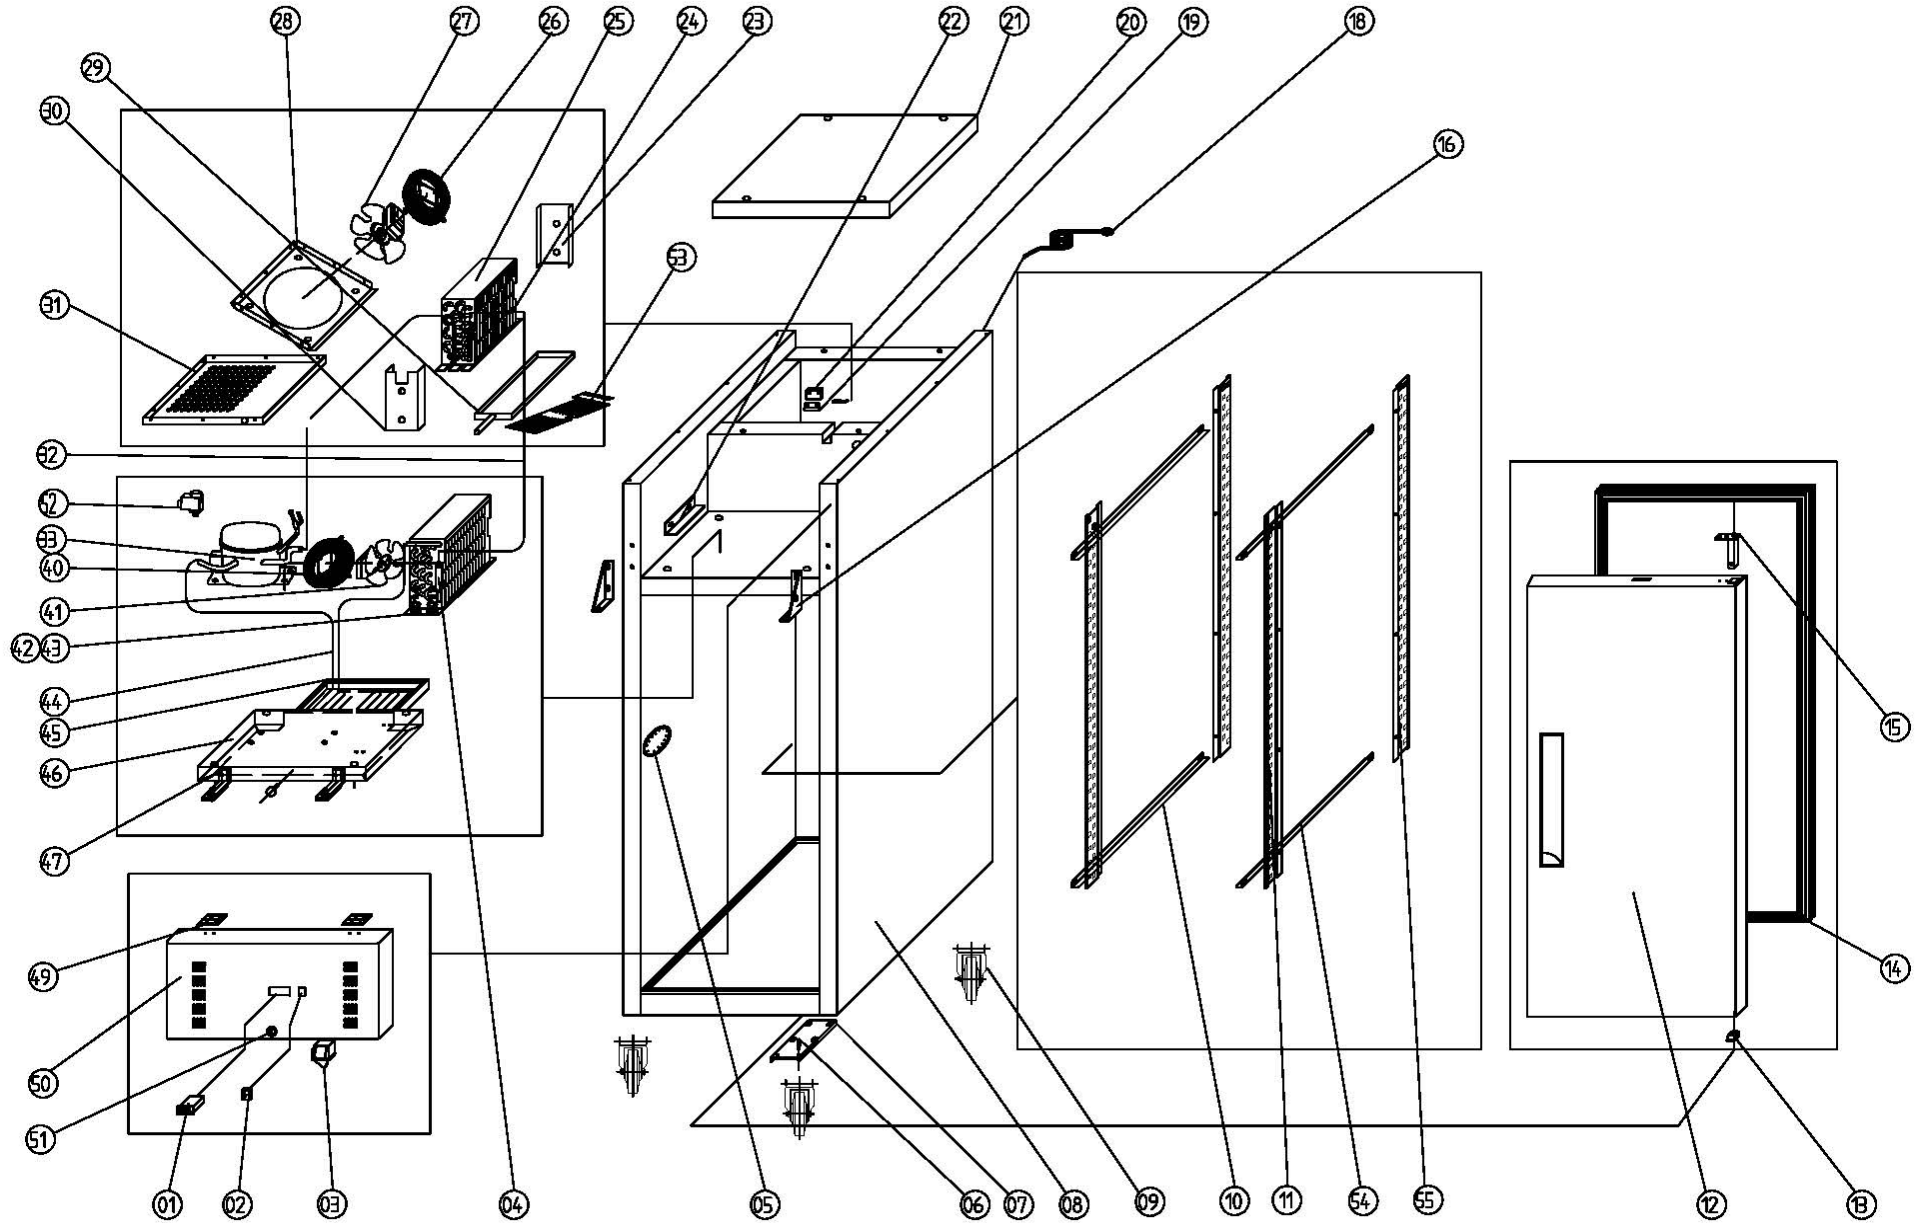

Machine	Explode	Code	Description
Polar 1-deurs vriezer met euronorm opslag 850ltr	1	AH332	Thermostat (Hot Gas)
Polar 1-deurs vriezer met euronorm opslag 850ltr	2	AB308	Main Switch
Polar 1-deurs vriezer met euronorm opslag 850ltr	3	AB888	Door Switch
Polar 1-deurs vriezer met euronorm opslag 850ltr	4	AB120	Filter Dryer
Polar 1-deurs vriezer met euronorm opslag 850ltr	5		LED Lamp
Polar 1-deurs vriezer met euronorm opslag 850ltr	6	AB356	Down Hinge Axis
Polar 1-deurs vriezer met euronorm opslag 850ltr	7	AB897	Down Hinge
Polar 1-deurs vriezer met euronorm opslag 850ltr	8		Body
Polar 1-deurs vriezer met euronorm opslag 850ltr	9	AE824	Standard Castor
Polar 1-deurs vriezer met euronorm opslag 850ltr	9		Braked Castor
Polar 1-deurs vriezer met euronorm opslag 850ltr	10	AF716	Guide Left
Polar 1-deurs vriezer met euronorm opslag 850ltr	54		Guide Right
Polar 1-deurs vriezer met euronorm opslag 850ltr	11		Front Support
Polar 1-deurs vriezer met euronorm opslag 850ltr	12		Door
Polar 1-deurs vriezer met euronorm opslag 850ltr	13	AB287	Down Hinge Axis Jacket
Polar 1-deurs vriezer met euronorm opslag 850ltr	14	AB325	Door Seal
Polar 1-deurs vriezer met euronorm opslag 850ltr	15	AB346	Door Spring
Polar 1-deurs vriezer met euronorm opslag 850ltr	16	AB979	Up Hinge Left
Polar 1-deurs vriezer met euronorm opslag 850ltr	16	AB980	Up Hinge Right
Polar 1-deurs vriezer met euronorm opslag 850ltr	18		Plug
Polar 1-deurs vriezer met euronorm opslag 850ltr	19	AA639	Sensor Fixed Clip
Polar 1-deurs vriezer met euronorm opslag 850ltr	20	AB953	Probe Padding
Polar 1-deurs vriezer met euronorm opslag 850ltr	21		Top
Polar 1-deurs vriezer met euronorm opslag 850ltr	22		Fixing Strip
Polar 1-deurs vriezer met euronorm opslag 850ltr	23		Evaporator Back Guide
Polar 1-deurs vriezer met euronorm opslag 850ltr	24		Evaporator(R290)
Polar 1-deurs vriezer met euronorm opslag 850ltr	25		Evaporator Cover
Polar 1-deurs vriezer met euronorm opslag 850ltr	26		Wall Ring
Polar 1-deurs vriezer met euronorm opslag 850ltr	27		Evaporator Fan(change for one month in 2016)
Polar 1-deurs vriezer met euronorm opslag 850ltr	27	AH330	Evaporator Fan & Blade (new version)
Polar 1-deurs vriezer met euronorm opslag 850ltr	28		Fan Support
Polar 1-deurs vriezer met euronorm opslag 850ltr	29		Evaporator Water Pan
Polar 1-deurs vriezer met euronorm opslag 850ltr	30		Evaporator Front Guide
Polar 1-deurs vriezer met euronorm opslag 850ltr	31		Airflow Duct Board
Polar 1-deurs vriezer met euronorm opslag 850ltr	32		Capillary
Polar 1-deurs vriezer met euronorm opslag 850ltr	33	AB110	Compressor(R404a)
Polar 1-deurs vriezer met euronorm opslag 850ltr	33	AH013	Compressor(R290)
Polar 1-deurs vriezer met euronorm opslag 850ltr	40	AB850	Basket Guard Grills
Polar 1-deurs vriezer met euronorm opslag 850ltr	41	AB870	Condenser Fan
Polar 1-deurs vriezer met euronorm opslag 850ltr	41		Condenser Fan Blade
Polar 1-deurs vriezer met euronorm opslag 850ltr	42	AB916	Filter
Polar 1-deurs vriezer met euronorm opslag 850ltr	43		Condenser