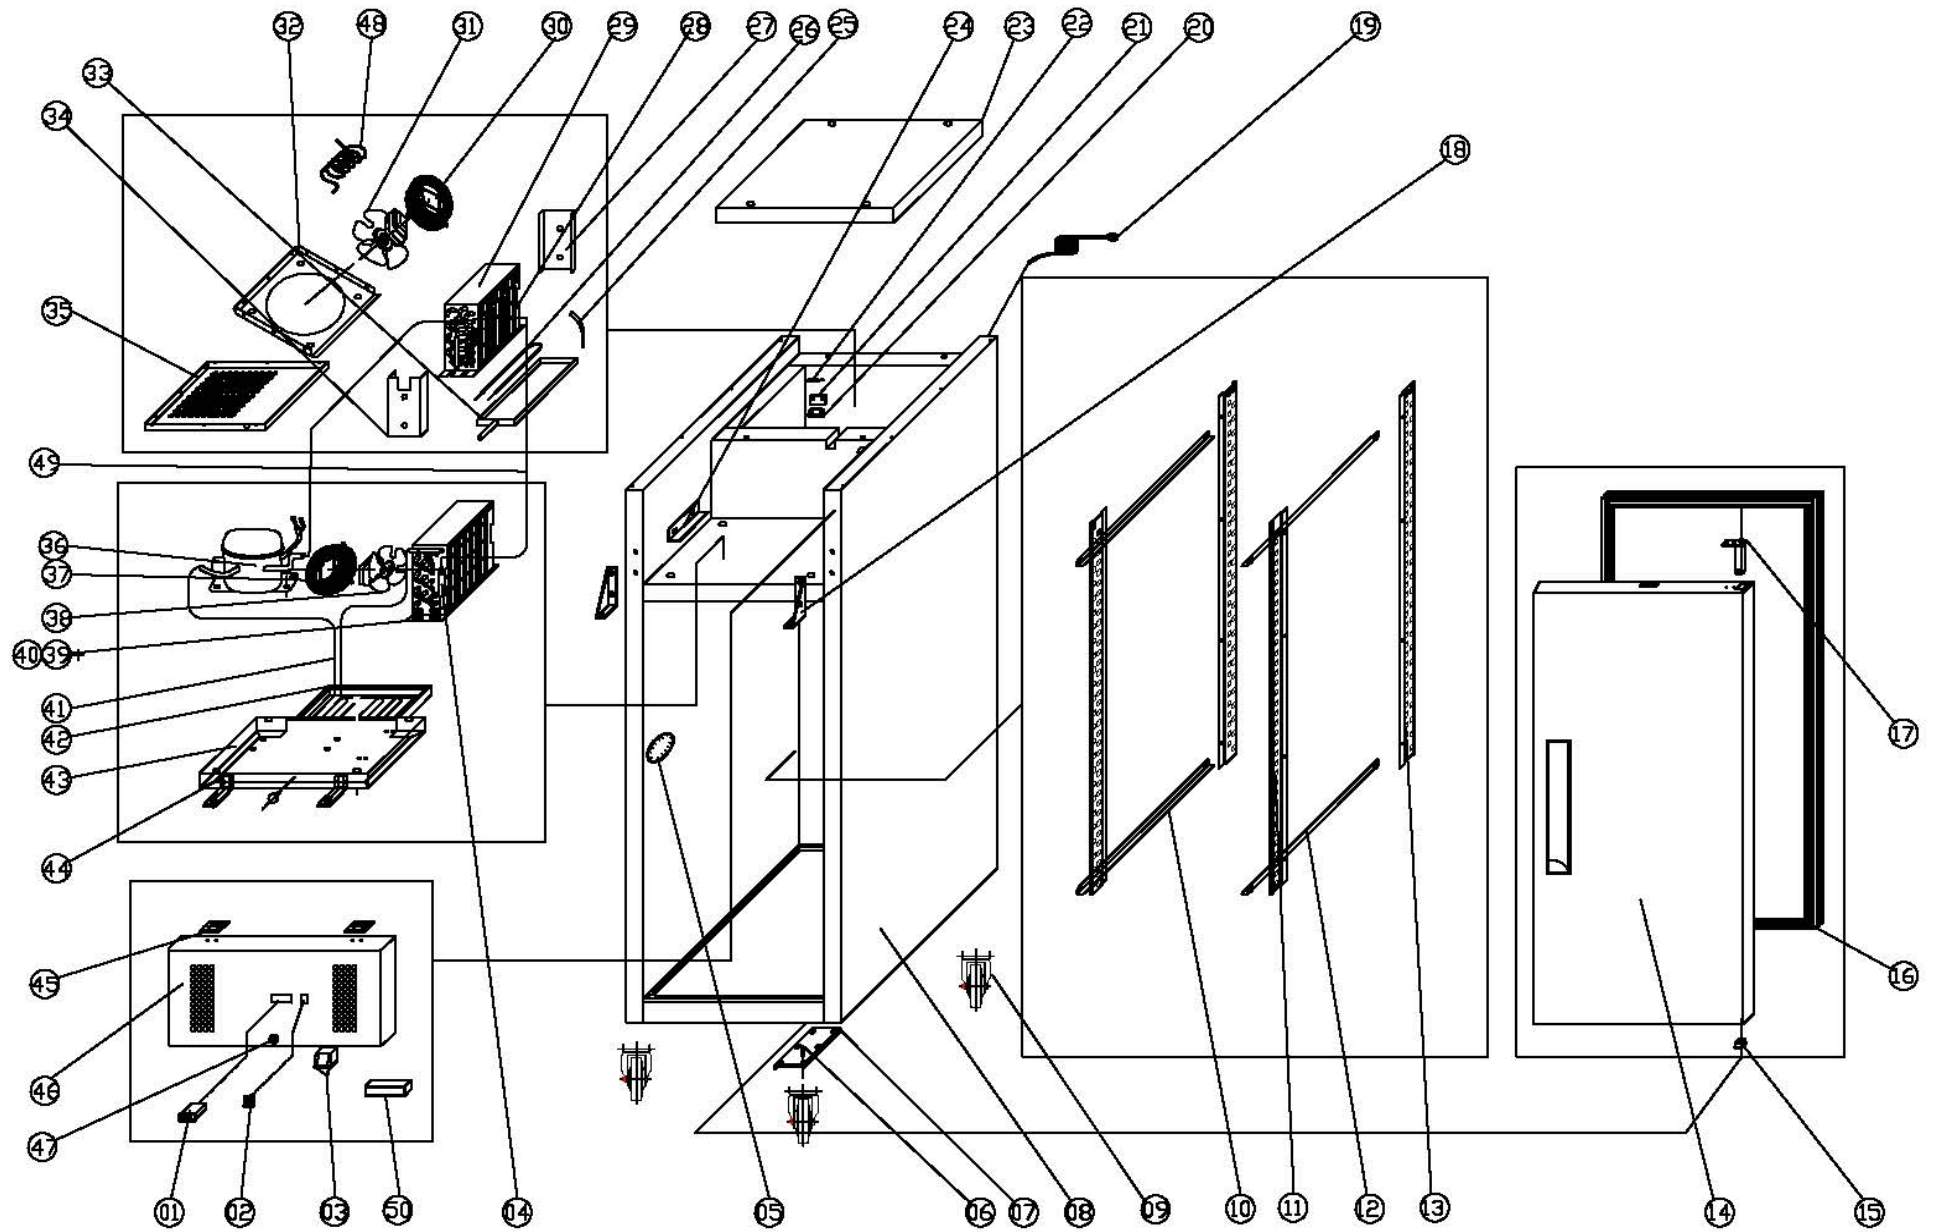

Machine	Explode	Code	Description
Polar 1-deurs vriezer met euronorm opslag 850ltr	1	AD728	Thermostat
Polar 1-deurs vriezer met euronorm opslag 850ltr	2	AB308	Main Switch
Polar 1-deurs vriezer met euronorm opslag 850ltr	3	AB888	Door Switch
Polar 1-deurs vriezer met euronorm opslag 850ltr	4	AB120	Filter Dryer
Polar 1-deurs vriezer met euronorm opslag 850ltr	5		LED Lamp
Polar 1-deurs vriezer met euronorm opslag 850ltr	6	AB356	Down Hinge Axis
Polar 1-deurs vriezer met euronorm opslag 850ltr	7	AB897	Down Hinge
Polar 1-deurs vriezer met euronorm opslag 850ltr	8		Body
Polar 1-deurs vriezer met euronorm opslag 850ltr	9	AE824	Standard Castor
Polar 1-deurs vriezer met euronorm opslag 850ltr	9		Braked Castor
Polar 1-deurs vriezer met euronorm opslag 850ltr	10	AF716	Guide Left
Polar 1-deurs vriezer met euronorm opslag 850ltr	12		Guide Right
Polar 1-deurs vriezer met euronorm opslag 850ltr	11		Front Support
Polar 1-deurs vriezer met euronorm opslag 850ltr	13		Back Support
Polar 1-deurs vriezer met euronorm opslag 850ltr	14		Door
Polar 1-deurs vriezer met euronorm opslag 850ltr	15	AB287	Down Hinge Axis Jacket
Polar 1-deurs vriezer met euronorm opslag 850ltr	16	AB325	Door Seal
Polar 1-deurs vriezer met euronorm opslag 850ltr	17	AB346	Door Spring
Polar 1-deurs vriezer met euronorm opslag 850ltr	18	AB979	Up Hinge Left
Polar 1-deurs vriezer met euronorm opslag 850ltr	18	AB980	Up Hinge Right
Polar 1-deurs vriezer met euronorm opslag 850ltr	19		Plug
Polar 1-deurs vriezer met euronorm opslag 850ltr	20	AA639	Sensor Fixed Clip
Polar 1-deurs vriezer met euronorm opslag 850ltr	21	AB953	Probe Padding
Polar 1-deurs vriezer met euronorm opslag 850ltr	22	AC614	Sensor
Polar 1-deurs vriezer met euronorm opslag 850ltr	23		Top
Polar 1-deurs vriezer met euronorm opslag 850ltr	24		Fixing Strip
Polar 1-deurs vriezer met euronorm opslag 850ltr	25	AJ767	Protector for Heating Element
Polar 1-deurs vriezer met euronorm opslag 850ltr	26	AF723	Defrost Heating Element
Polar 1-deurs vriezer met euronorm opslag 850ltr	27		Evaporator Back Guide
Polar 1-deurs vriezer met euronorm opslag 850ltr	28	AF718	Evaporator
Polar 1-deurs vriezer met euronorm opslag 850ltr	29		Evaporator Cover
Polar 1-deurs vriezer met euronorm opslag 850ltr	30		Wall Ring
Polar 1-deurs vriezer met euronorm opslag 850ltr	31	AH330	Evaporator Fan
Polar 1-deurs vriezer met euronorm opslag 850ltr	31		Fan Blade
Polar 1-deurs vriezer met euronorm opslag 850ltr	32		Fan Support
Polar 1-deurs vriezer met euronorm opslag 850ltr	33		Evaporator Water Pan
Polar 1-deurs vriezer met euronorm opslag 850ltr	34		Evaporator Front Guide
Polar 1-deurs vriezer met euronorm opslag 850ltr	35		Airflow Duct Board
Polar 1-deurs vriezer met euronorm opslag 850ltr	36	AH013	Compressor(R290)
Polar 1-deurs vriezer met euronorm opslag 850ltr	37	AB850	Basket Guard Grills
Polar 1-deurs vriezer met euronorm opslag 850ltr	38	AB870	Condenser Fan
Polar 1-deurs vriezer met euronorm opslag 850ltr	38		Condenser Fan Blade